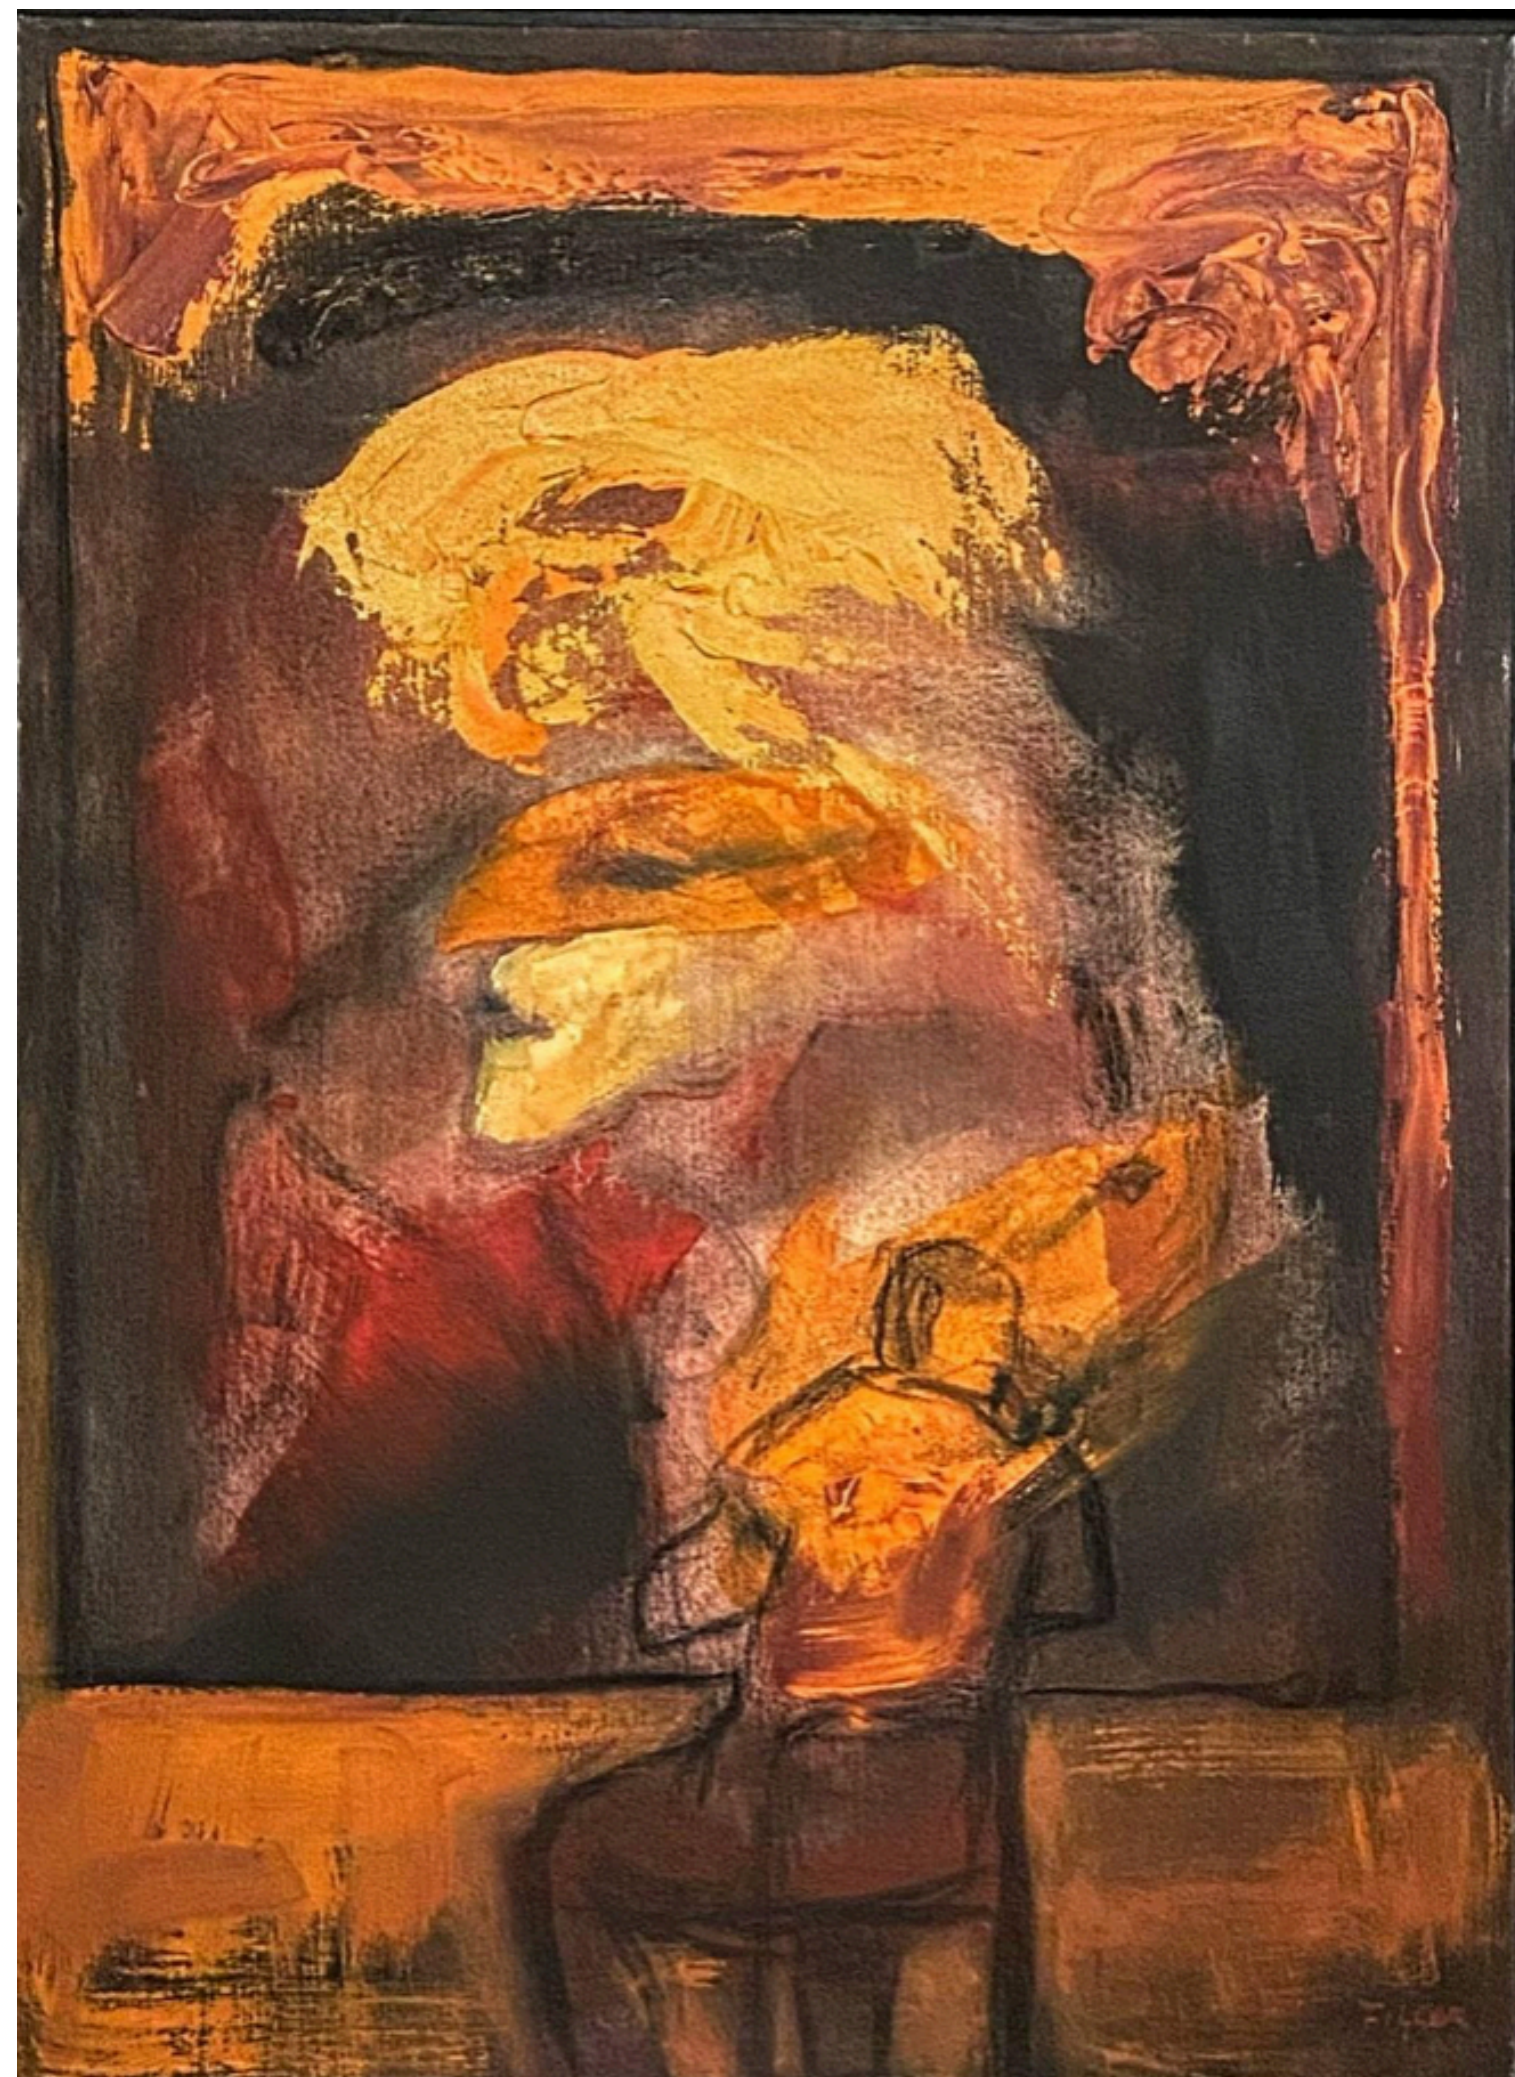

Ana Julia Aguado
Gallery

LUIS FILCER

La Veneciana

Acrílico sobre Lino

110 x 80 cm.

Precio Real: \$220,000 mxn

Precio de Salida: \$176,000 mxn

NO. PIEZA 6